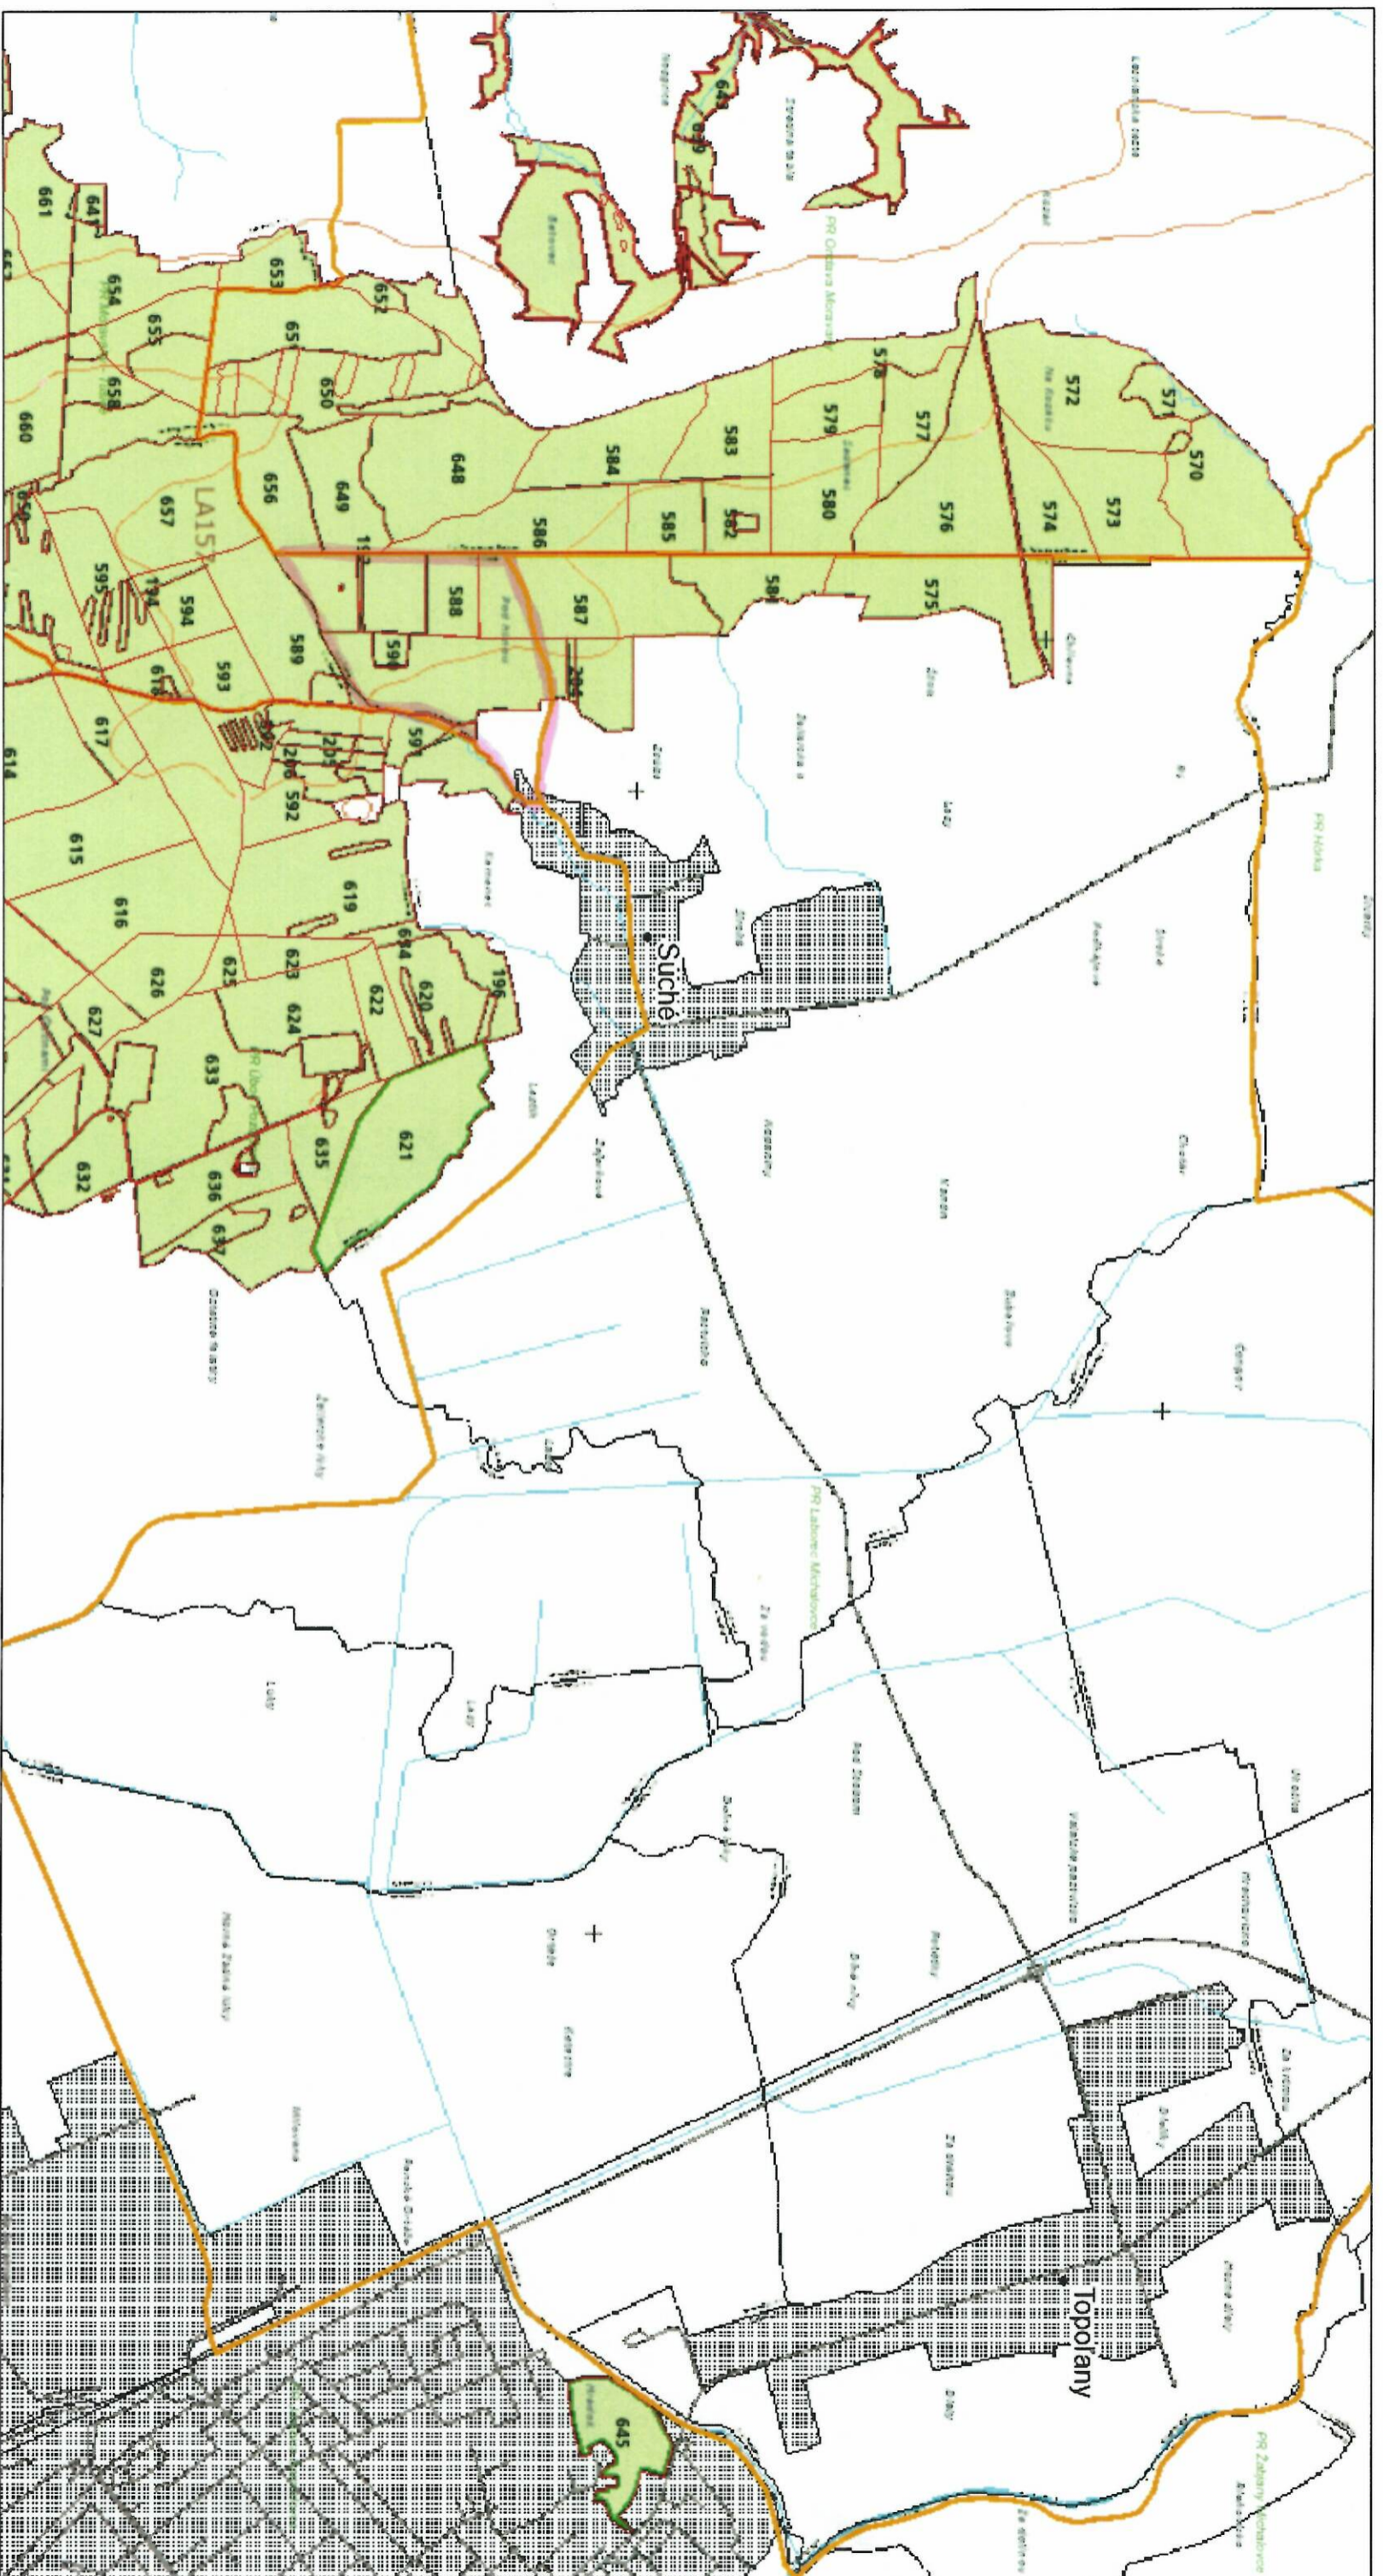

# príčlenenie

10. 5. 2023

- + Vnadišská diviaka
  - JPRL
  - Ostatné lesné plochy
  - Obce
  - Okres
  - Kraj
- Poľovné revíry

príčlenené  
poľovné pozemky

© NLC Zvolen  
© NLC ZVOLEN